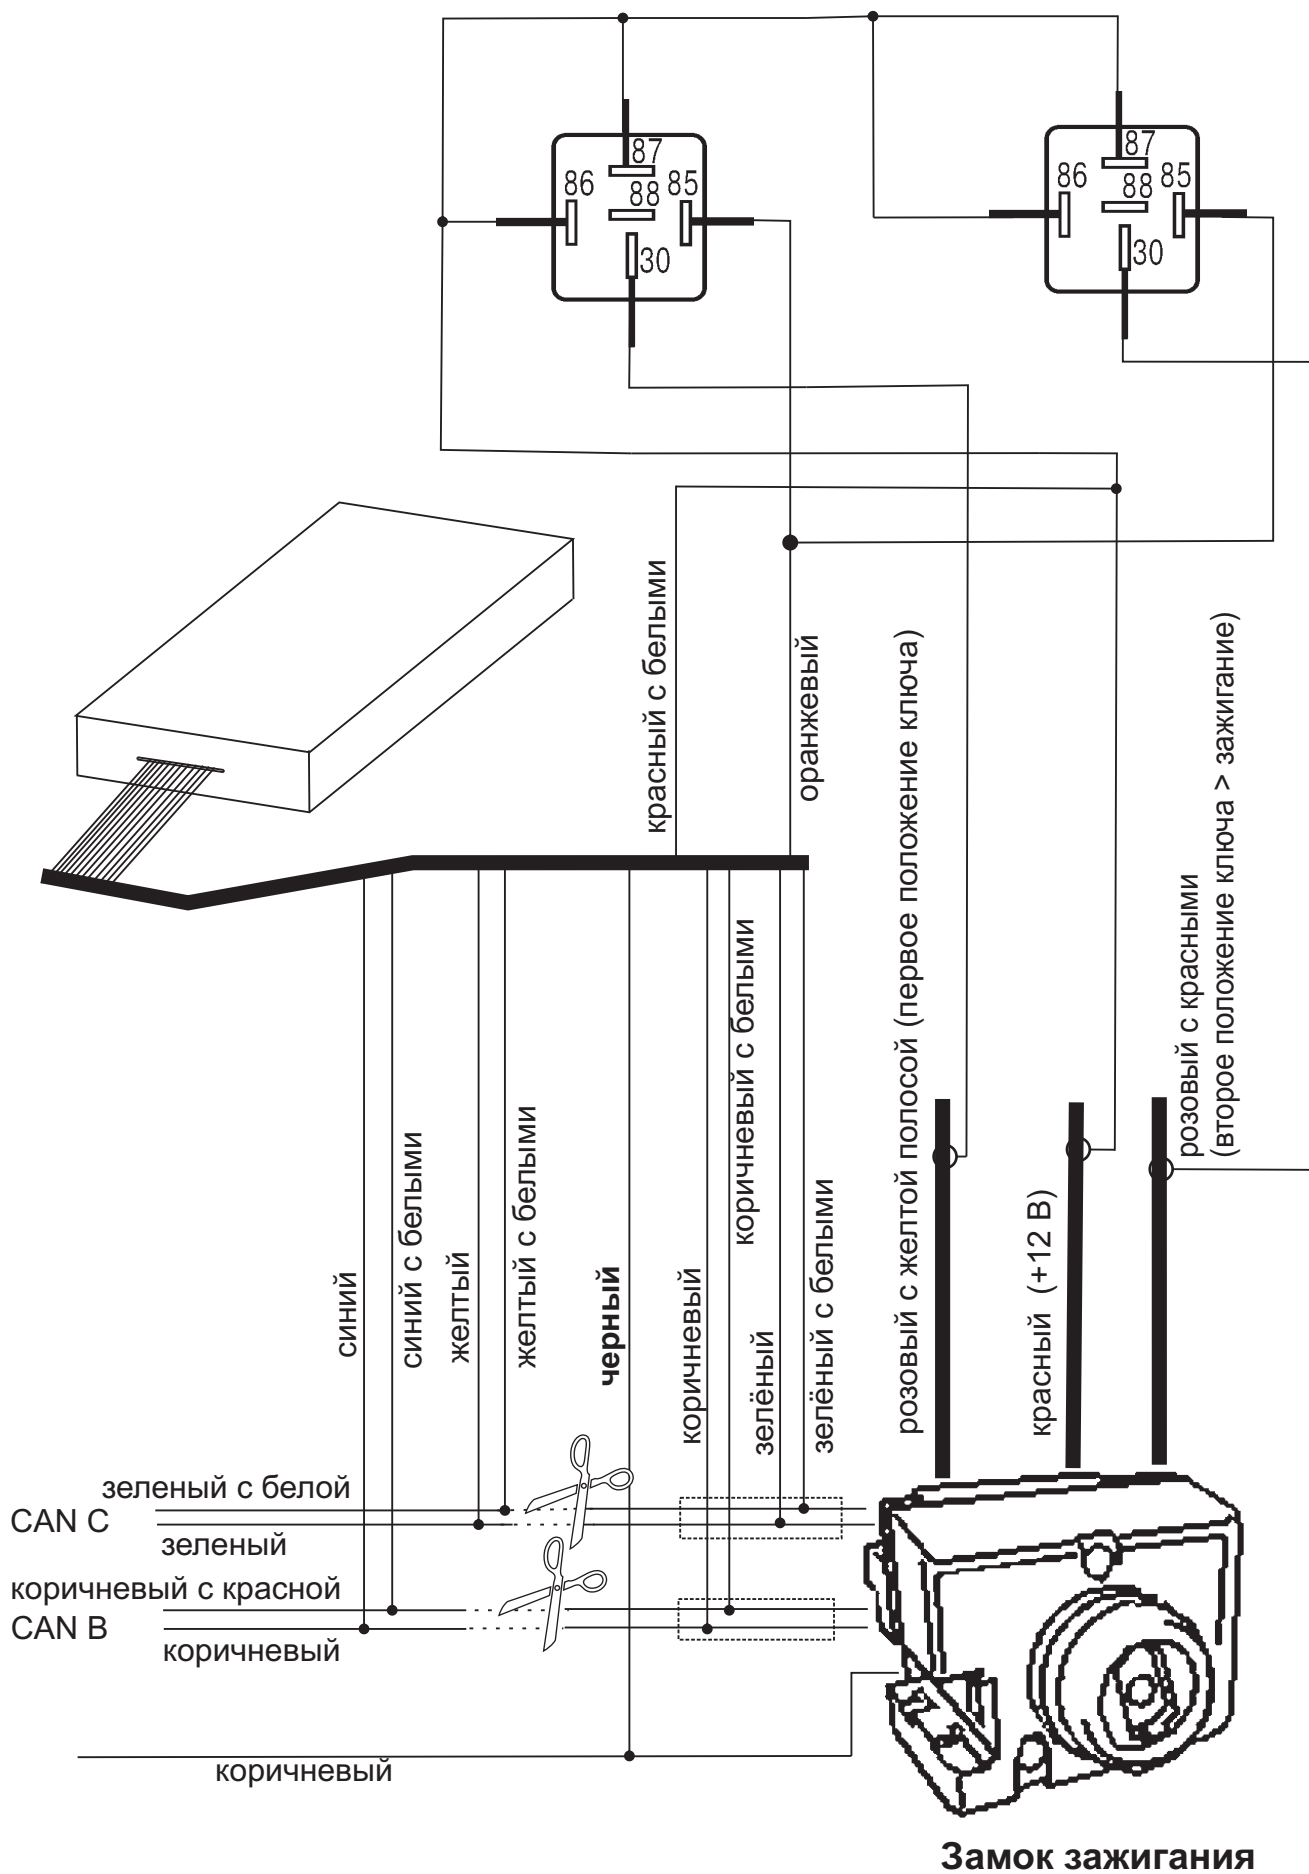

Схема подключения к WDB219

Замок зажигания